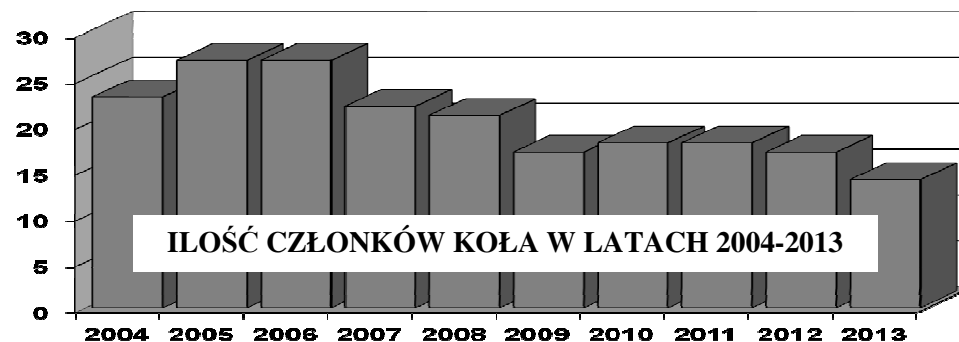

*** KOŁO ***

Kol. Jacek Pszczółka prezentował znaki pocztowe o tematyce łowieckiej na wystawie w Muzeum Przyrodniczo-Łowieckim w Uzarzewie z okazji 90 lecia PZŁ pt. Kolekcjonerstwo Łowieckie. W dniach 21.09-20.10.2013r.

Ekspонат „Koleje żelazne” kol. Leszka Wincenciaka był wystawiany podczas Nocy Muzeów w Bibliotece Publicznej w Gostyniu w dniu 18.05.2013r. i po Nocy Muzeów do dnia 25 maja 2013r.

PLAN EMISJI ZNACZKÓW POCZTOWYCH NA 2014 ROK

Lp.	Temat	termin	ilość	uwagi
1.	XXII Zimowe Igrzyska Olimpijskie "Soczi 2014"	II	2	
2.	200. rocznica urodzin Oskara Kolberga	II	1	
3.	650. rocznica konsekracji Katedry Wawelskiej	III	2	w bloku
4.	Halowe Mistrzostwa Świata w Lekkiej Atletyce	III	1	
5.	100. rocznica urodzin Jana Karłowicza	IV	1	
6.	Zjawiska meteorologiczne	IV	4	
7.	Polskie ptaki	IV	1	w bloku
8.	Europa	V	1	
9.	Magiczny świat Disneya	VI	1	w bloku
10.	Wybitni polscy trenerzy	VI	4	
11.	Historia polskiej fotografii	VII	4	
12.	Polskie produkty regionalne	VII	1	
13.	Legiony Polskie	VIII	1	w bloku
14.	Madonny Kresowe	VIII	2	
15.	Grzyby w polskich lasach	VIII	4	z przyw.
16.	Sztuka ulicy - Street Art	IX	1	w bloku
17.	Alternatywne źródła energii	IX	4	
18.	Ludzie kina i teatru	X	3	
19.	100. r. ur. Jana Nowaka-Jeziorańskiego	X	1	
20.	Boże Narodzenie	XI	2	
21.	Mistrz Świata Mężczyzn w Piłce Siatkowej	XI	6	
22.	Emisja obiegowa		12	Wg potrzeb