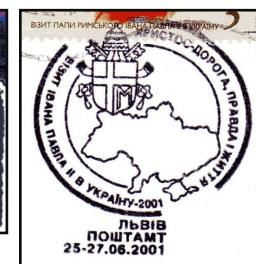

stemple okolicznościowe z USA, Korei Pd., Tunezji, Ukrainy, Estonii, Malty i Izraela