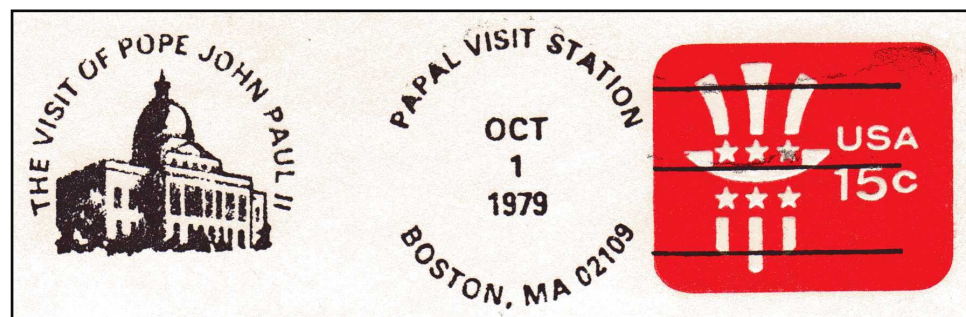

stemple okolicznościowe z USA, Korei Pd., Tunezji, Ukrainy, Estonii, Malty i Izraela